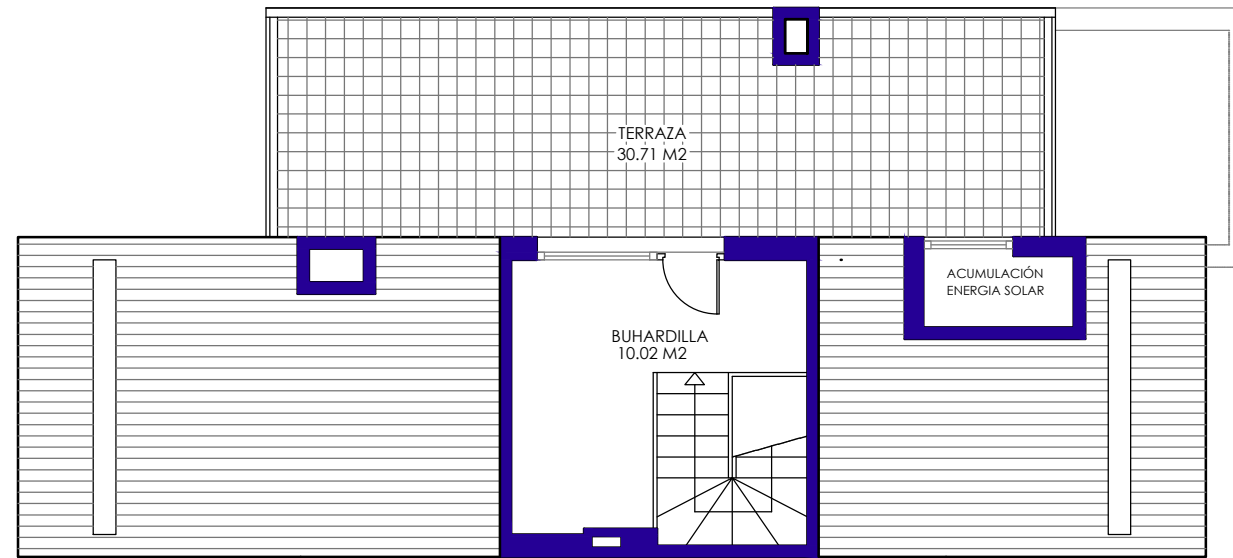

53 VIVIENDAS UNIFAMILIARES ADOSADAS

Parcela 14.1
SUP-4 "Las Adelfillas"
Colmenar Viejo (MADRID)

VIVIENDA TIPO 5

Superficies aproximadas m²

| | |
|-----------------------|--------|
| Sup. cerrada | 177.51 |
| Sup. terrazas | 30.71 |
| Sup. total construida | 208.22 |
| Sup. Parcela | 202 |

PLANTA BAJO CUBIERTA

PLANTA PRIMERA

PLANTA BAJA