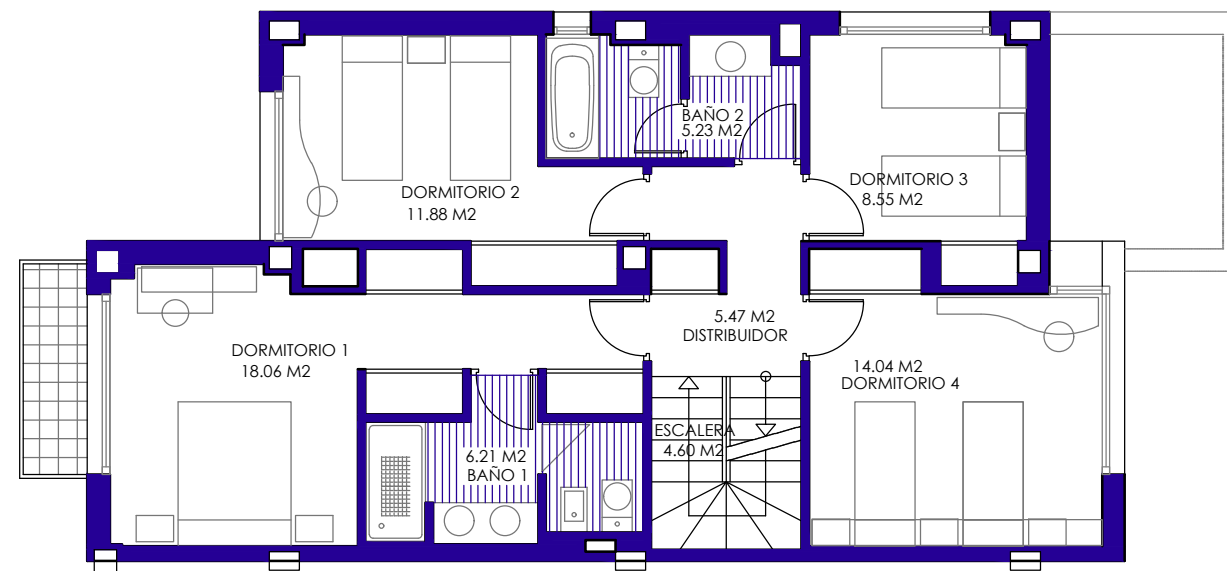

53 VIVIENDAS UNIFAMILIARES ADOSADAS

Parcela 14.1
SUP-4 "Las Adelfillas"
Colmenar Viejo (MADRID)

VIVIENDA TIPO 5

Superficies aproximadas m²

| | |
|-----------------------|--------|
| Sup. cerrada | 177.51 |
| Sup. terrazas | 30.71 |
| Sup. total construida | 208.22 |
| Sup. Parcela | 202 |

PLANTA BAJO CUBIERTA

PLANTA PRIMERA

PLANTA BAJA