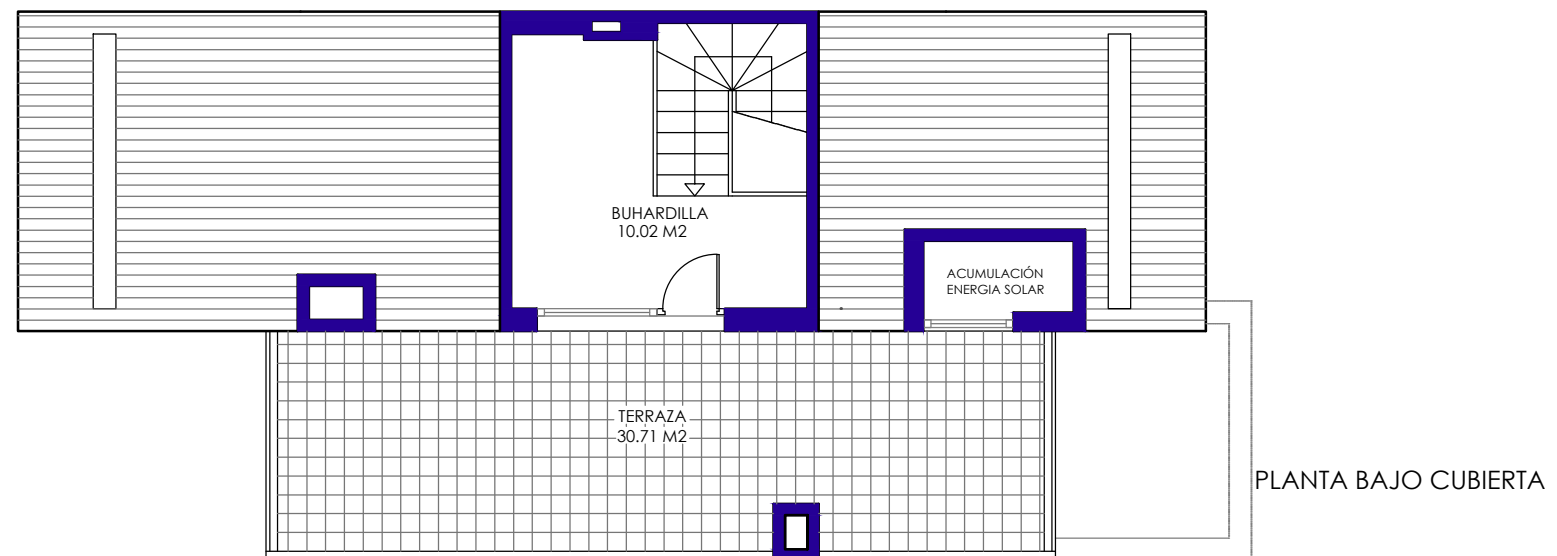

53 VIVIENDAS UNIFAMILIARES ADOSADAS

Parcela 14.1
SUP-4 "Las Adelfillas"
Colmenar Viejo (MADRID)

VIVIENDA TIPO 4

Superficies aproximadas m²

Sup. cerrada	177.51
Sup. terrazas	30.71
Sup. total construida	208.22
Sup. Parcela	202 a 203

PLANTA BAJO CUBIERTA

PLANTA PRIMERA

PLANTA BAJA