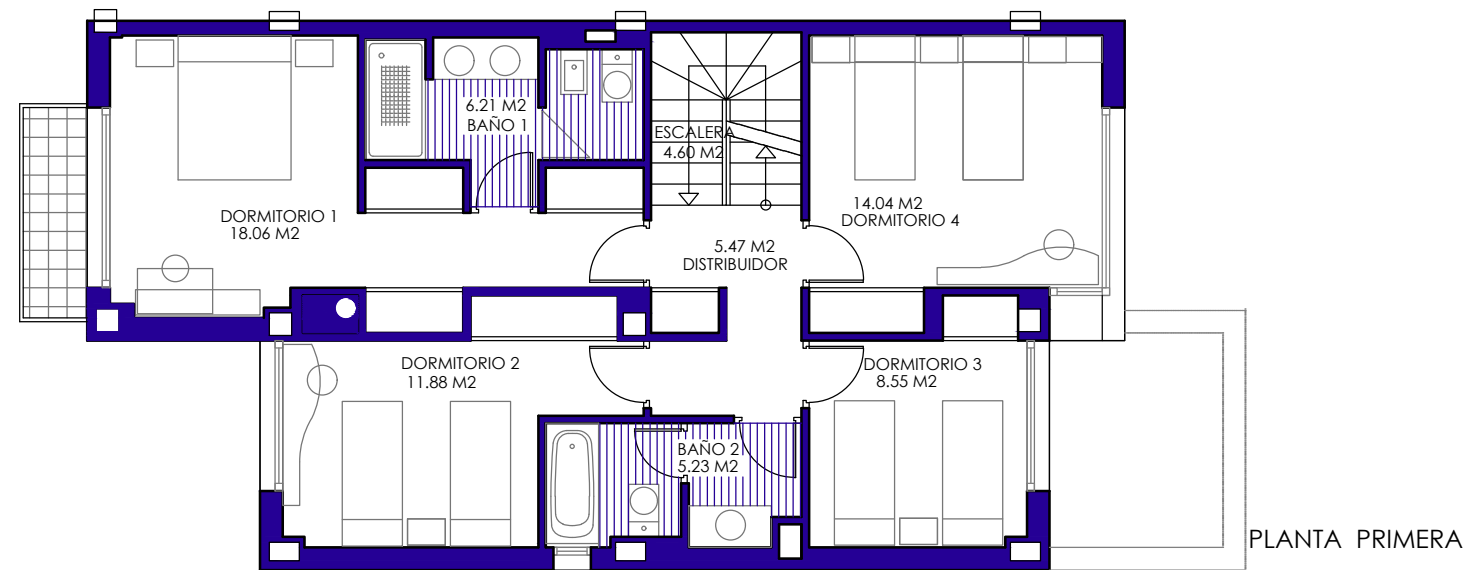

53 VIVIENDAS UNIFAMILIARES ADOSADAS

Parcela 14.1
SUP-4 "Las Adelfillas"
Colmenar Viejo (MADRID)

VIVIENDA TIPO 4

Superficies aproximadas m²

Sup. cerrada	177.51
Sup. terrazas	30.71
Sup. total construida	208.22
Sup. Parcela	202 a 203

PLANTA BAJO CUBIERTA

PLANTA PRIMERA

PLANTA BAJA