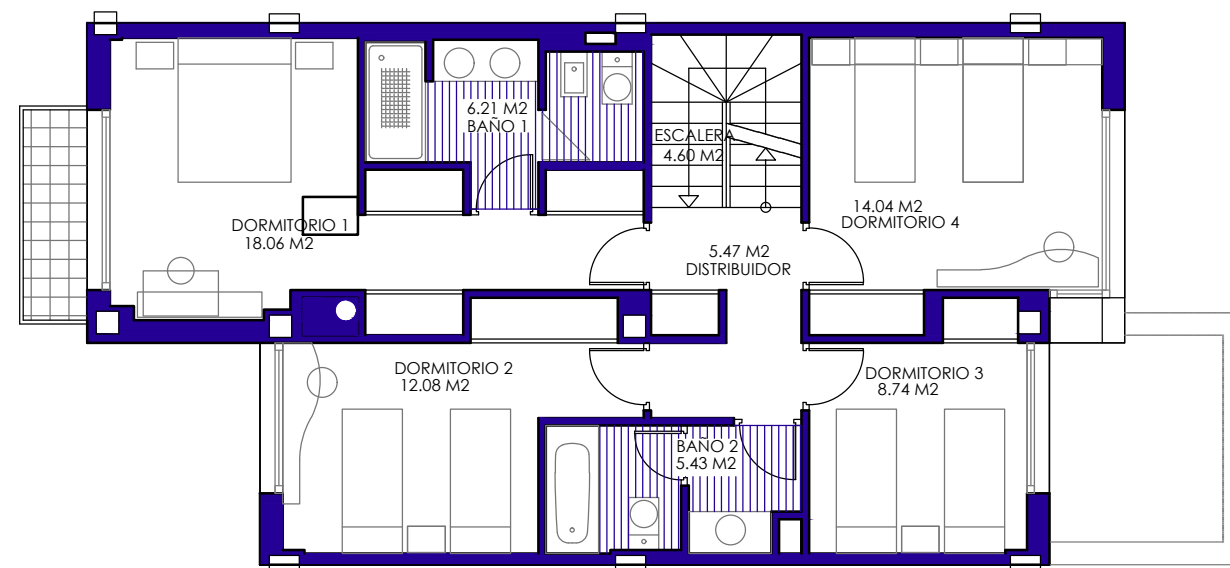

53 VIVIENDAS UNIFAMILIARES ADOSADAS

Parcela 14.1
SUP-4 "Las Adelfillas"
Colmenar Viejo (MADRID)

VIVIENDA TIPO 1s

Superficies aproximadas m²

Sup. cerrada	175.80
Sup. terrazas	29.66
Sup. total construida	205.46
Sup. Parcela	191 a 200

PLANTA BAJO CUBIERTA

PLANTA PRIMERA

PLANTA BAJA