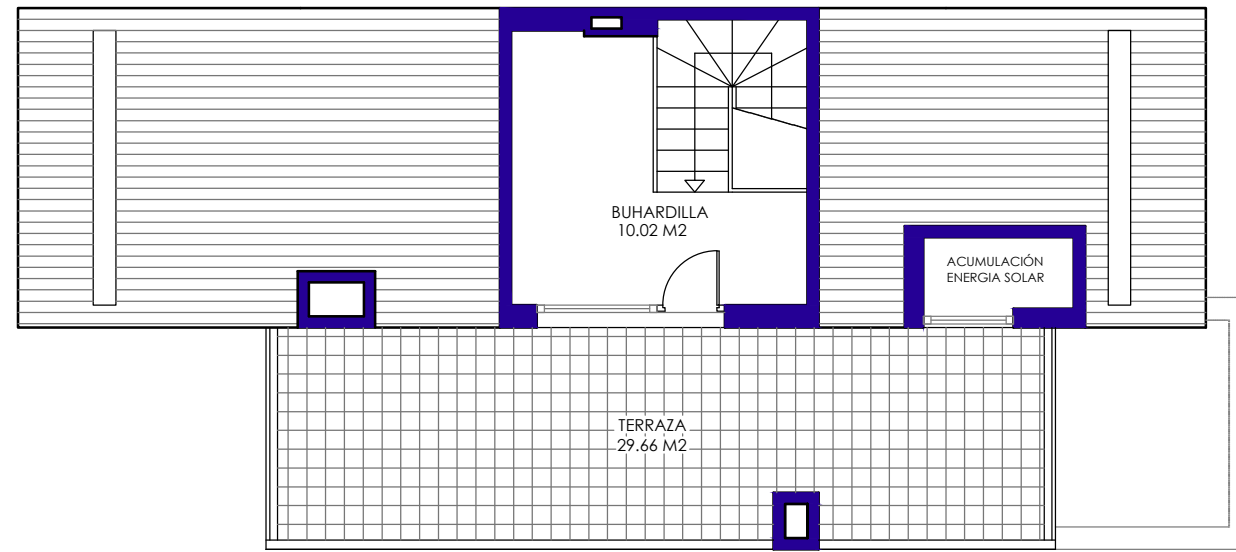

53 VIVIENDAS UNIFAMILIARES ADOSADAS

Parcela 14.1
SUP-4 "Las Adelfillas"
Colmenar Viejo (MADRID)

VIVIENDA TIPO 1s

Superficies aproximadas m²

Sup. cerrada	175.80
Sup. terrazas	29.66
Sup. total construida	205.46
Sup. Parcela	191 a 200

PLANTA BAJO CUBIERTA

PLANTA PRIMERA

PLANTA BAJA